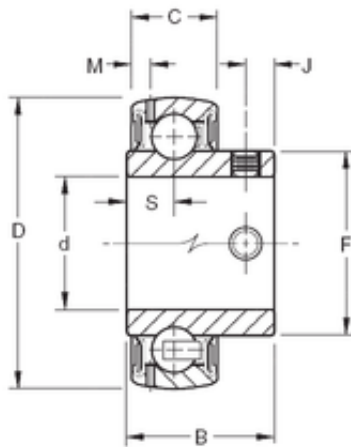

### 31.75 mm x 62 mm x 32,5 mm TIMKEN GYA103RRB2 Insert Bearings Spherical OD

Bearing No. GYA103RRB2

Size	31.75x62x32.5 mm
Bore Diameter	31.75 mm
Outer Diameter	62 mm
Width	32,5 mm
d	31.75 mm
D	62 mm
B	32,5 mm
C	18 mm
F	40,1 mm
J	7,87 mm
M	4,17 mm
S	9,65 mm
Thread (G)	M8X1,25
Weight	0,26 Kg
Basic dynamic load rating (C)	21,8 kN